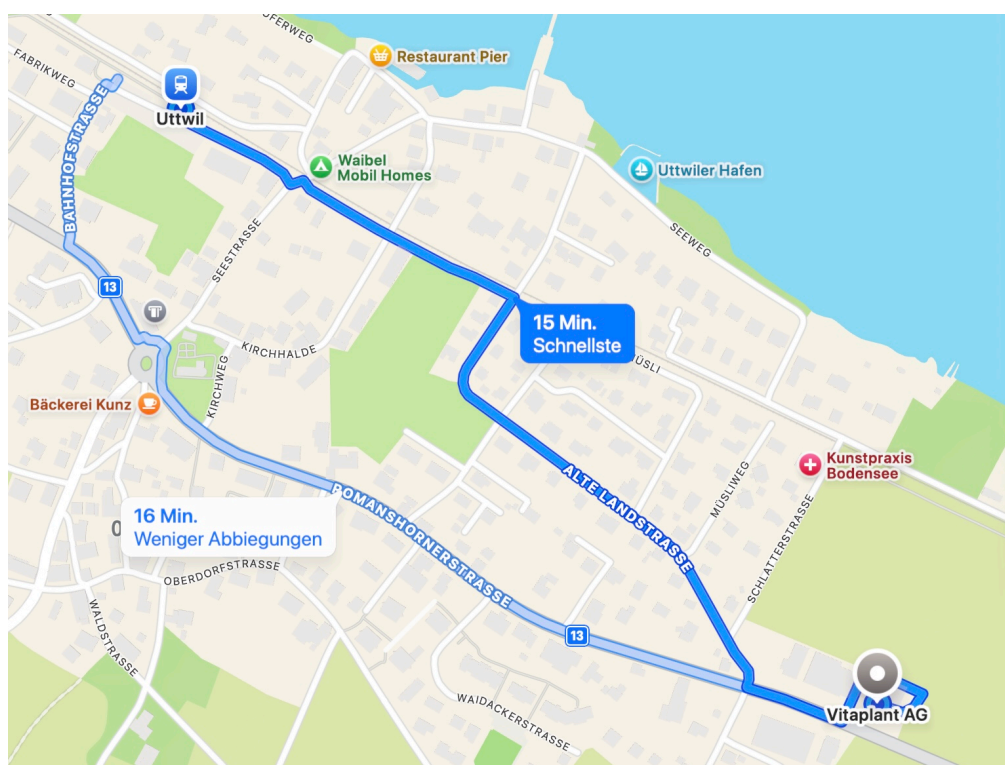

Einladung zum Vitaplantbesuch in Uttwil
Donnerstag, 11. Juni 2026
Beginn 13.30 Uhr,
Ende ca. 16.30-17.00Uhr

Frau Verena Rupp wird für uns die Führung organisieren. Der Besuch wird durch eine Kaffeepause aufgelockert. Maximal können 40 Mitglieder am Anlass teilnehmen.

Vitaplant ist vom Bahnhof Uttwil her in 15-20 min erreichbar (siehe Kartenausschnitt).

Bei der Firma sind genügend Parkplätze vorhanden (Zufahrt ab Seestrasse). Das Bilden von Fahrgemeinschaften wäre optimal.

Mäx Iseli

Bahnverbindungen:

Hinfahrt: Romanshorn ab 12.48 Uhr, Uttwil an 12.51 Uhr

Ankunft in Uttwil aus Richtung Kreuzlingen 13.06 Uhr

Rückfahrt: Uttwil ab in Richtung Romanshorn 06 und 36

Uttwil ab in Richtung Kreuzlingen 21 und 51

Anmeldung: Vitaplantbesuch in Uttwil

Anmeldung bitte bis spätestens Dienstag, 2. Juni 2026

per Internet (pssl.ch/veranstaltungen/) oder notfalls per Post an Markus Rast, Höhenstrasse 17, 9320 Arbon (076 438 54 63).