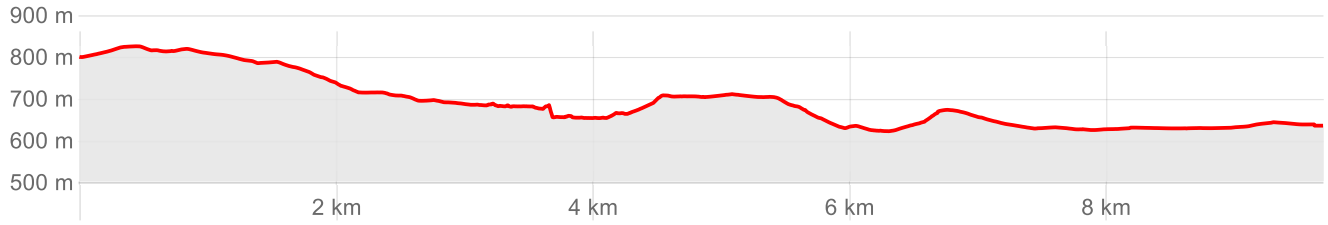

Masstab 1:25'000 | 500 m | Geodaten © swisstopo

Degersheim - Wissbachtobel - Gossau | 7.3.2026 | Tour

→ 9.7 km ↗ 215 m ↘ 380 m ⌚ 02 h 36 min 📏 825 m 📏 621 m